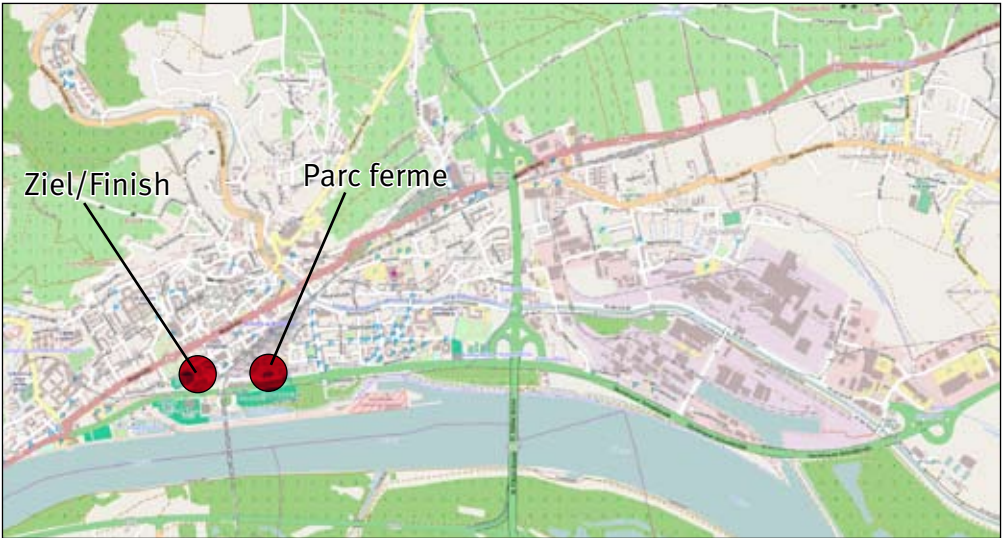

# MAP / KARTE KREMS - Ziel/Finish & Parc Ferme

## GPS:

<b>Ziel / Finish:</b>	Edmund Hofbauerstr. / Utzstr.	E15°35'53,9"	N48°24'25,0"
<b>Parc Ferme:</b>	ÖAMTC Bertschingerstr. 1	E15°36'14,5"	N48°24'22,9"
<b>Rally Bash:</b>	Österreich Hallen Krems	E15°35'53,9"	N48°24'25,0"