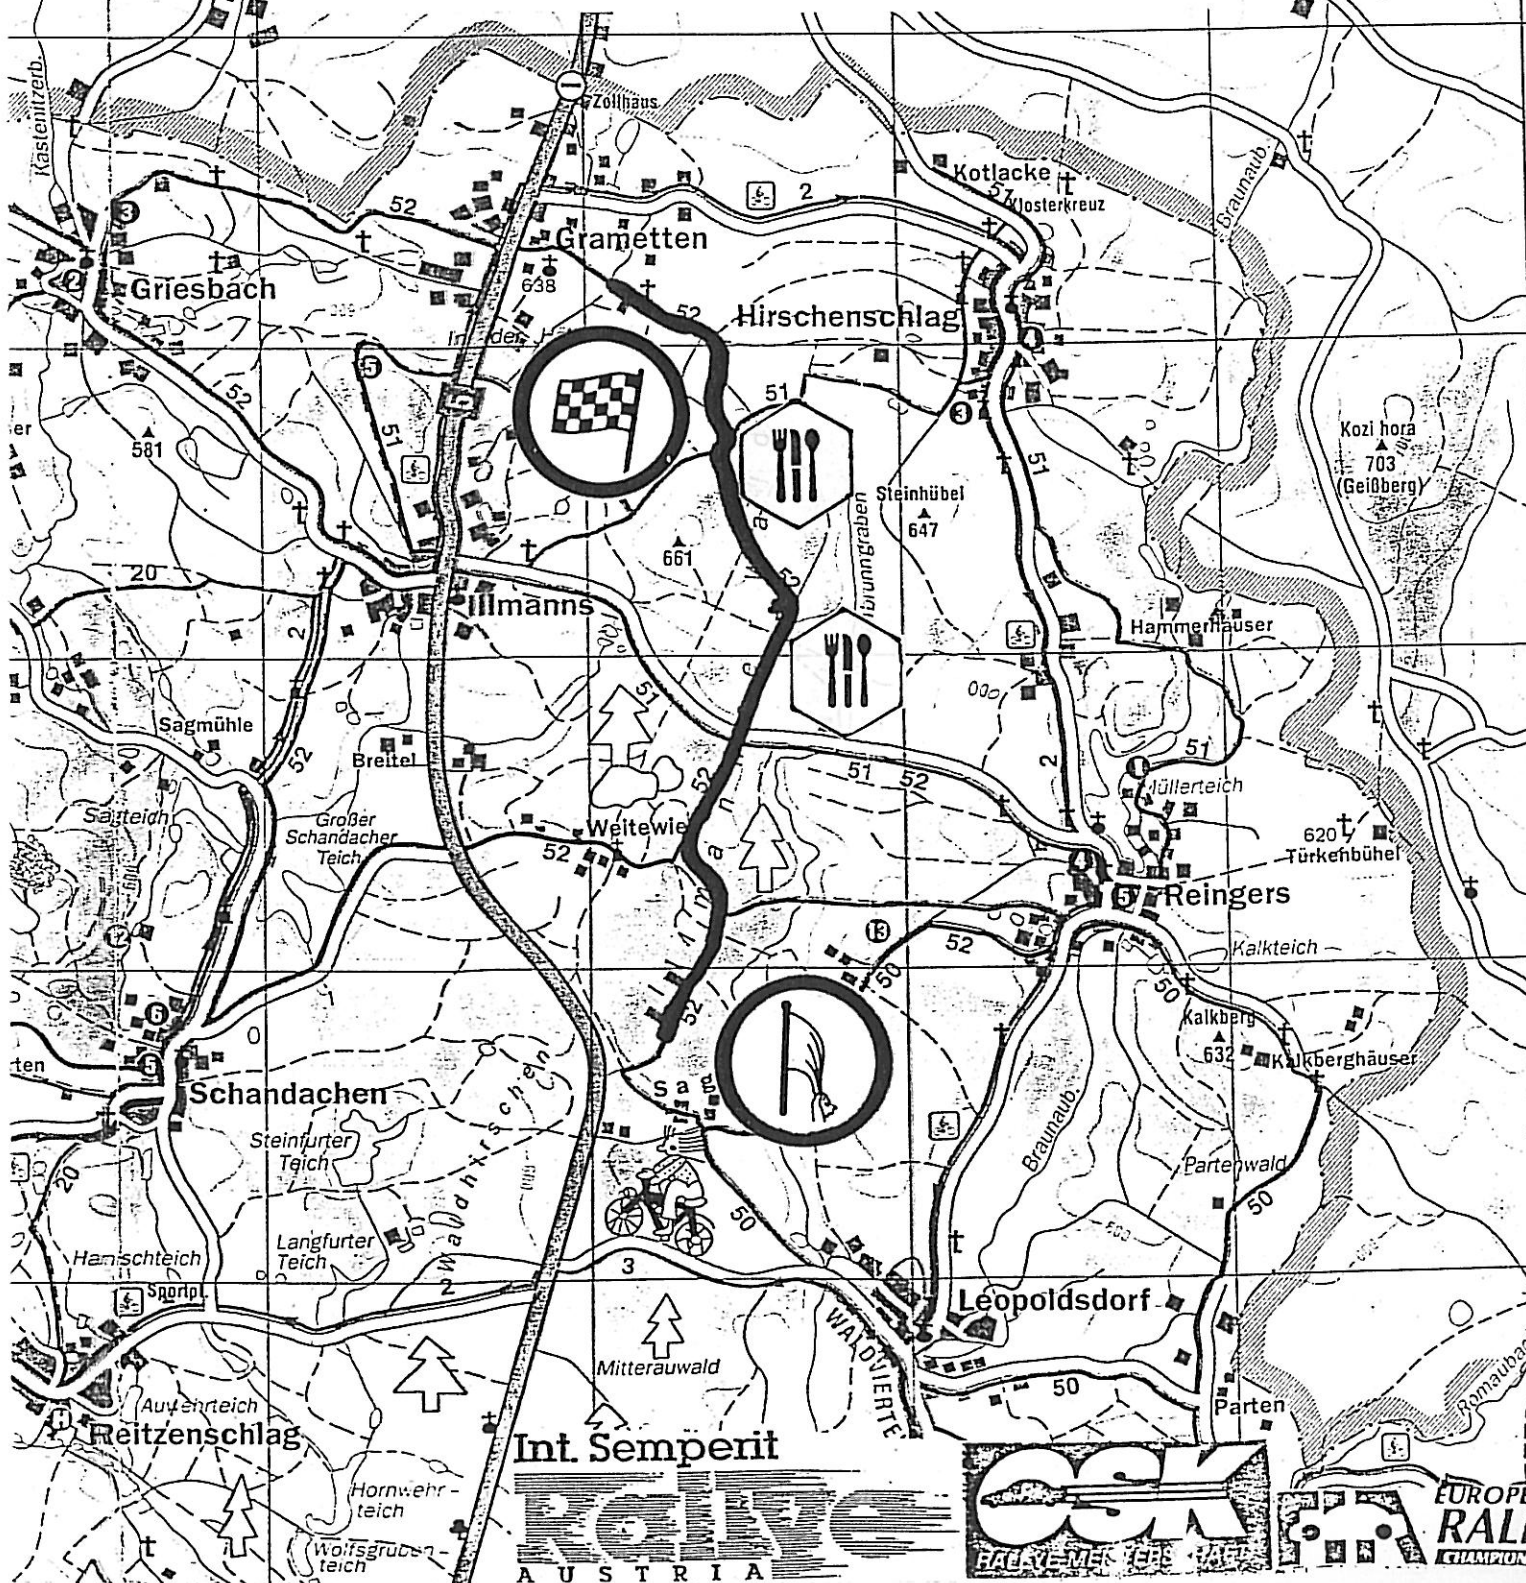

Nová Bystrice
(Neubistritz)

SONDERPROFUNG 2 - 6 - 10 ILLMANNSER WALD

Länge: 4,01 km

4,01 km Schotter

04.11.1994

Sperrzeit : 10.15 bis 17.00 Uhr

1. Teilnehmer: 11.07 - 13.09 - 15.49

Int. Sempertit